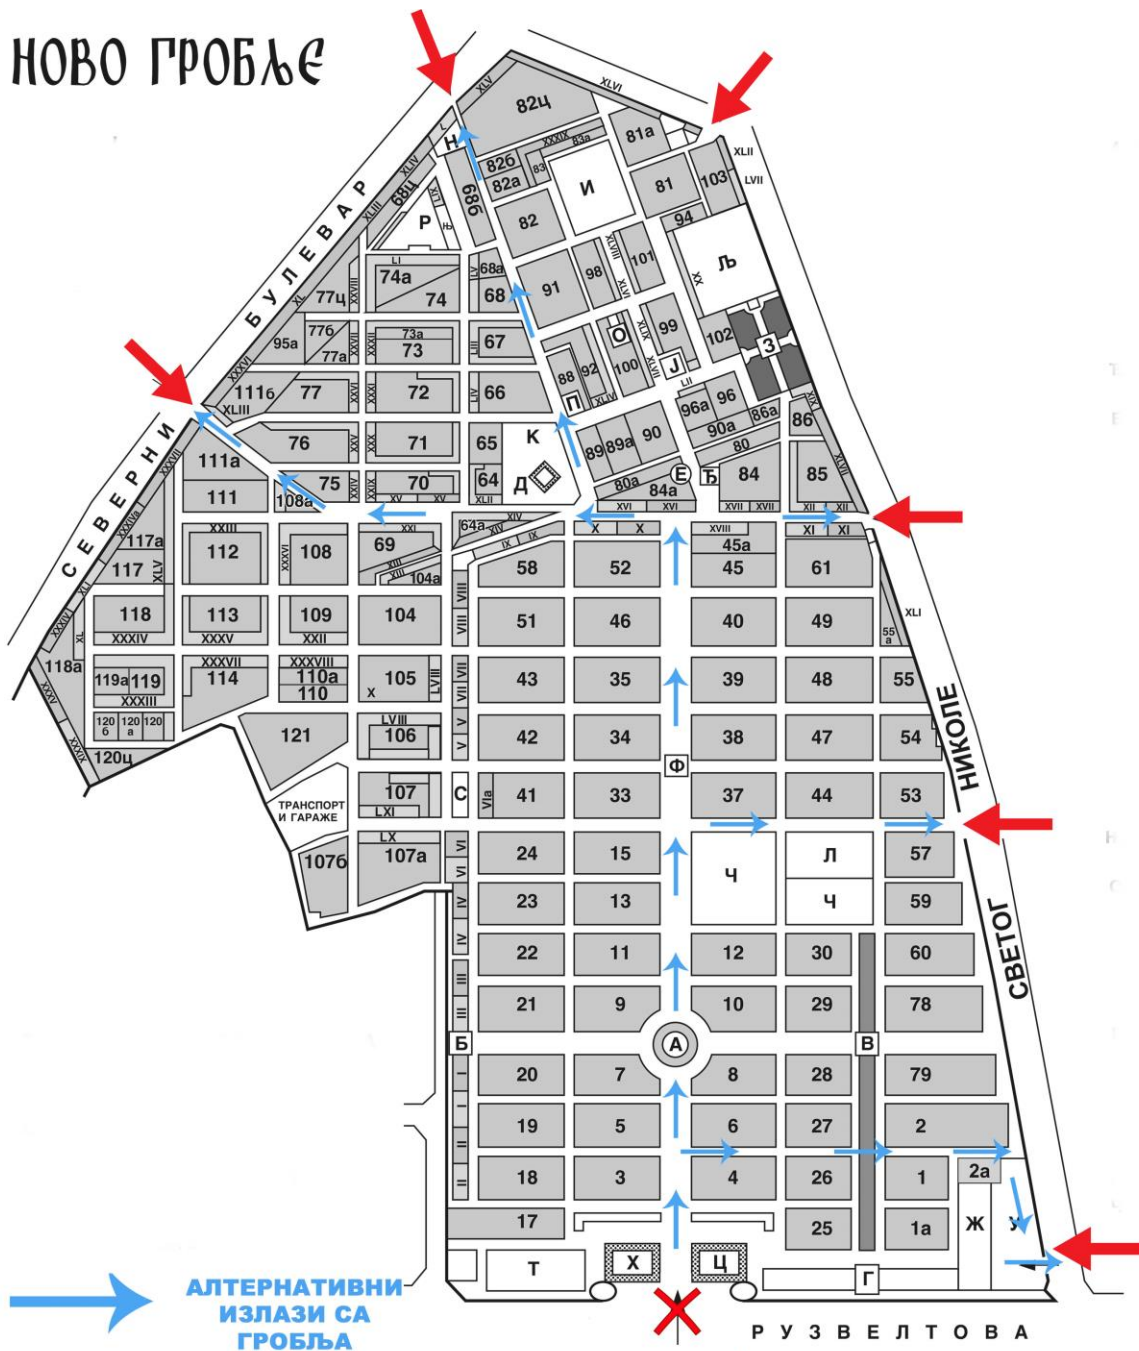

НОВО ГРОБЉЕ

ОБАВЕШТЕЊЕ

**ЗБОГ ТРЕНУТНИХ РАДОВА НИЈЕ МОГУЋЕ КОРИСТИТИ
УЛАЗ/ИЗЛАЗ ПРЕМА РУЗВЕЛТОВОЈ УЛИЦИ.
МОЛИМО ВАС ДА КОРИСТИТЕ АЛТЕРНАТИВНЕ
ИЗЛАЗЕ ПРИКАЗАНЕ НА МАПИ.
ХВАЛА НА РАУМЕВАЊУ.
ЈКП "Погребне услуге", Београд**